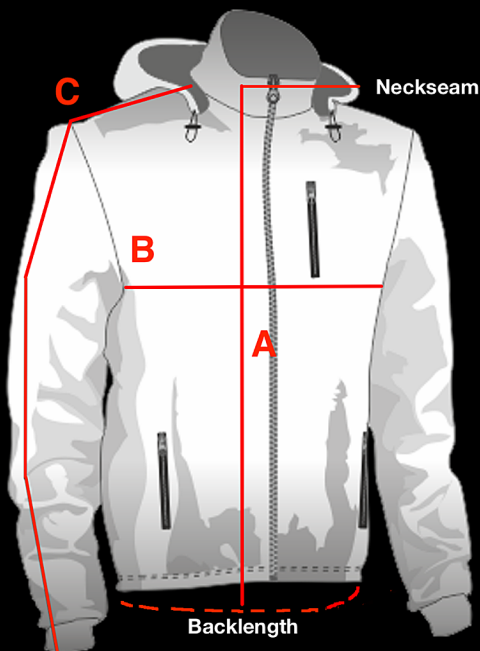

## MÅTTLISTA SOFTSHELL

HERR	A	B	C
STORLEK 110	52	40	57
STORLEK 120	57	40	61
STORLEK 130	57	43	64
STORLEK 140	61	46	71
STORLEK S	71	49	81
STORLEK M	76	52	85
STORLEK L	76	55	89
STORLEK XL	81	58	93
STORLEK XXL	86	61	97
STORLEK 3XL	86	63	97
STORLEK 4XL	86,5	67	98
STORLEK 5XL	86,5	70	98
STORLEK 6 XL	86,5	73	98