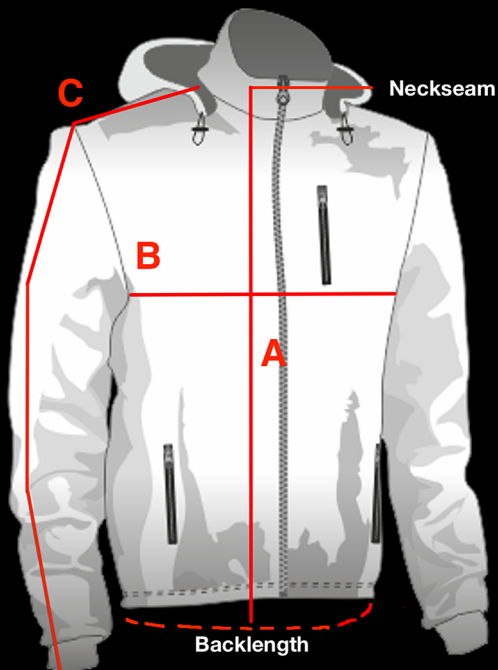

MÅTTLISTA SOFTSHELL

DAM	A	B	C
STORLEK 110	52	40	57
STORLEK 120	57	40	61
STORLEK 130	57	43	64
STORLEK 140	61	46	71
STORLEK S	65,5	46	73
STORLEK M	70	49	75
STORLEK L	70	52	77
STORLEK XL	75	55	79
STORLEK XXL	75	58	80
STORLEK 3XL	75	61	81
STORLEK 4XL	75,5	64	81,5
STORLEK 5XL	75,5	67	82,5
STORLEK 6 XL	75,5	70	83,5