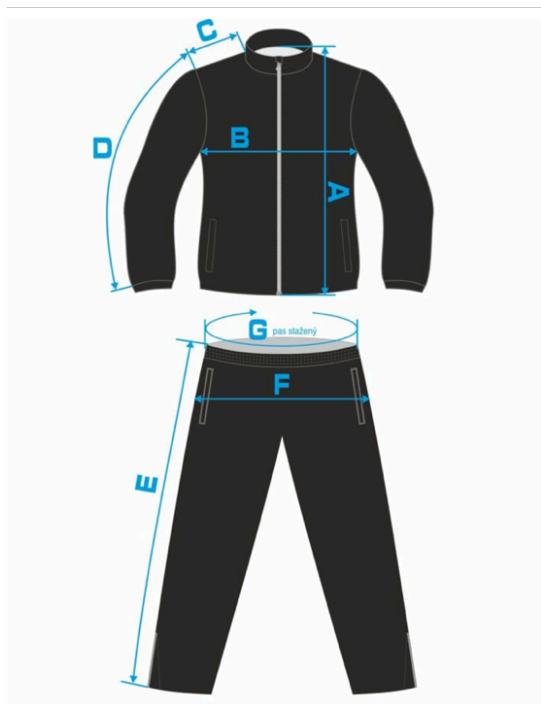

## MÅTTABELL: TRACK SUITES HERR/UNISEX

HERR / UNISEX	A	B	C	D	E	F	G
STORLEK 90	44	38	11	42	75	40	57
STORLEK 110	48	40	11,5	45	80	42	62
STORLEK 120	52	42	12	48	85	44	67
STORLEK 130	56	44	12,5	51	90	46	72
STORLEK XS	60	46	13	54	95	48	77
STORLEK S	64	50	15	57	100	51	82
STORLEK M	68	54	16	60	105	55	87
STORLEK L	72	58	17	63	110	59	92
STORLEK XL	76	62	18	66	115	63	97
STORLEK XXL	80	66	19	69	118	67	102
STORLEK 3XL	80	70	20	70	118	71	107
STORLEK 4XL	80	75	21	70	118	75	112
STORLEK 5XL	84	80	22	72	121	79	118
STORLEK 6XL	84	85	23	72	121	83	124