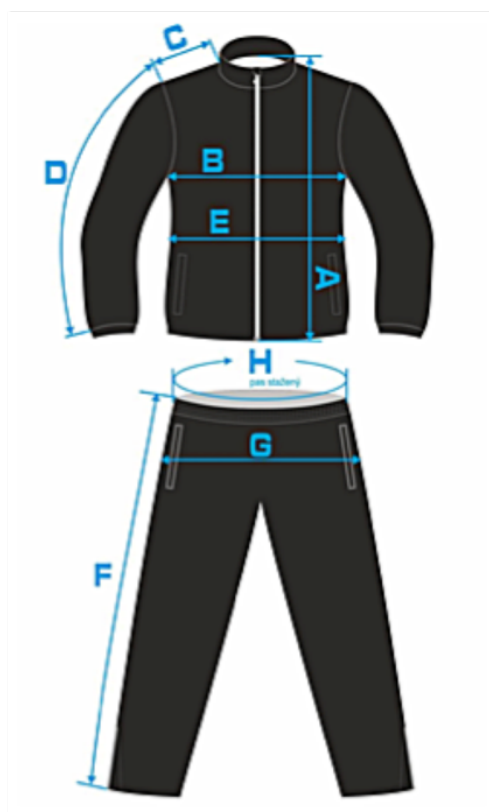

## MÅTTABELL: TRACK SUITES DAM

DAM	A	B	C	D	E	F	G	H
STORLEK XS	60	47	10	58	42	95	48	77
STORLEK S	62	49,5	10,5	59	44,5	100	51	82
STORLEK M	64	52	11	60,5	47	105	55	87
STORLEK L	66	54,5	11,5	62	49,5	110	59	92
STORLEK XL	68	57	12	63,5	52	115	63	97
STORLEK XXL	70	60	12,5	64,5	55	118	67	102